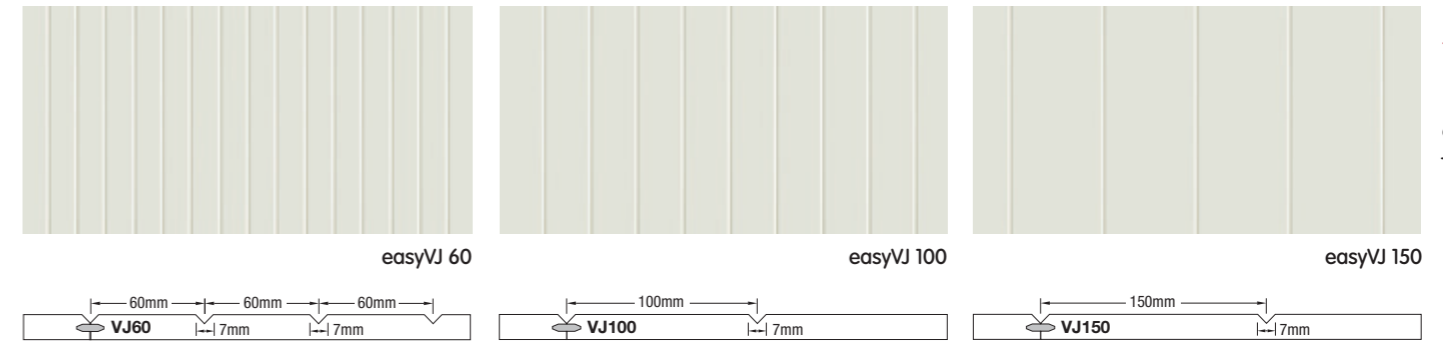

easyGROOVE random

easyREGENCY 75

easyREGENCY 150

easyVJ 150

For more inspiration and real projects or FAQs visit

GP GENERAL PURPOSE						
LENGTH	900mm	2400mm	2700mm	3000mm	3600mm	4500mm
WIDTH	1200mm	1200mm	1200mm	1200mm	1200mm	1200mm
THICKNESS	9mm	9mm	9mm	9mm	9mm	9mm
easyVJ 60	60421	60420	-	60422	60423	-
easyVJ 100	60011	60012	60013	60014	60016	60017
easyVJ 150	-	60025	-	60027	60028	60029
easyVJ 300	-	60437	-	60438	60439	-
easyREGENCY 75	60425	60424	-	60426	60427	-
easyREGENCY 150	60031	60032	-	60033	60034	60035
easyGROOVE random	-	60100	-	60101	60102	-

\*Some lead times may apply. \*Note: Profile runs the length of the panel.