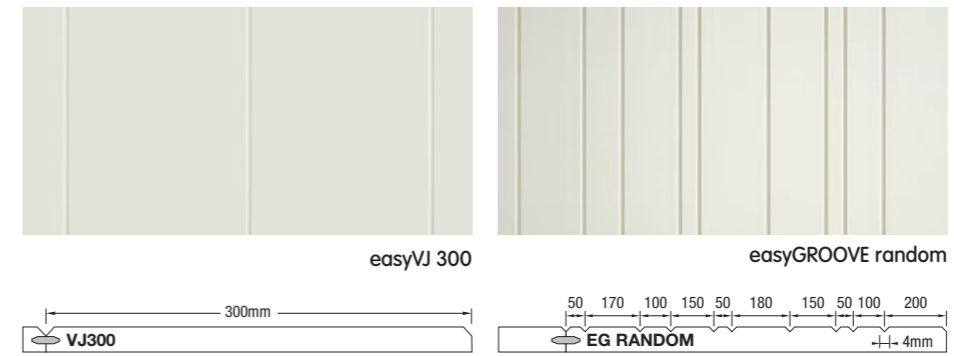

easyGROOVE random

easyREGENCY 75

easyREGENCY 150

easyVJ 150

For more inspiration and real projects or FAQs visit

GP GENERAL PURPOSE						
LENGTH	900mm	2400mm	2700mm	3000mm	3600mm	4500mm
WIDTH	1200mm	1200mm	1200mm	1200mm	1200mm	1200mm
THICKNESS	9mm	9mm	9mm	9mm	9mm	9mm
easyVJ 60	60421	60420	-	60422	60423	-
easyVJ 100	60011	60012	60013	60014	60016	60017
easyVJ 150	-	60025	-	60027	60028	60029
easyVJ 300	-	60437	-	60438	60439	-
easyREGENCY 75	60425	60424	-	60426	60427	-
easyREGENCY 150	60031	60032	-	60033	60034	60035
easyGROOVE random	-	60100	-	60101	60102	-